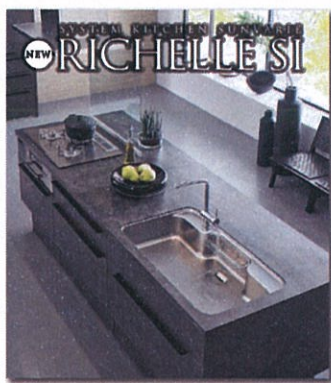

すまいる内覧会

【開催日】2016年2月6日(土)

【時間】10:00~17:00

2015年 新商品展示中!ご家族、お友達と一緒に是非ご来場下さい。

システムキッチン リシェ尔SI

LIXIL
sunwave