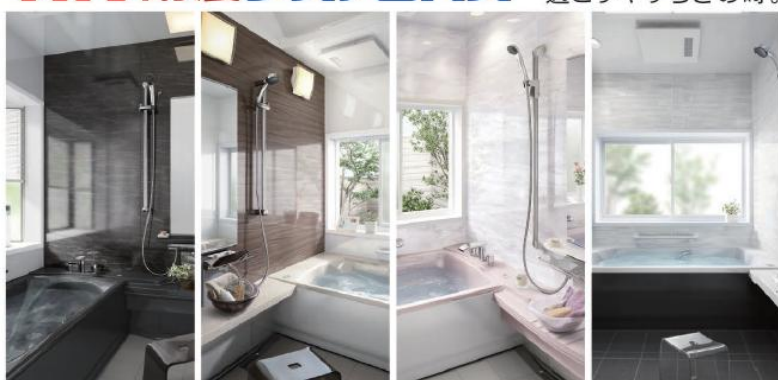

タカラ耐震システムバス 落ち着いた浴室で過ごすやすらぎの時。