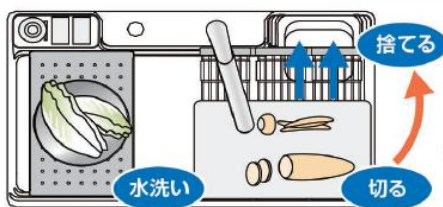

● 調理作業の「時短化」にこだわった多機能シンク**新発売**

機能性 調理作業がスムーズに行える「ゴミポケット」と「新水切りネット」

清掃性 まな板も天板もシンクもキレイで快適。ゴミポケットも水切れが良く衛生的。