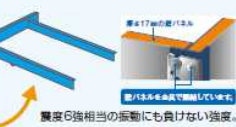

サッと流すだけの圧倒的な清浄性。
ホーローだからお手入れ簡単
「家事らく仕様」。

床
タフロア

雨文で傷つかず、
汚れが入り込むこともありません。
だから、ずっとキレイに使えます。

安心が続く

耐震システムバス

浴室を支える「フレーム架台」と、
頑丈な壁パネルの「金具固定」で、
震度6相当の力に耐える構造を実現。

温かさが続く

パーフェクト保温

壁・床・天井からぬくもりを
逃がさないよう、浴室全体を
保温材で包み込み、
温かさを長く保ちます。

「断熱風呂フタ」と「高断熱浴槽」のセットで...
4時間後の温度低下は
わずか**2.5°C以内**

タカラは家事らくキッチン!!

業界初
3層+
人造大理石シンク

スムーズに調理、お手入れもスピーディー。いつも清潔を保つ

「家事らくシンク」

アクリル人造大理石製機能シンク

「洗う」「切る」「調理」をシンクの上で。効率的に、キレイに使えます。