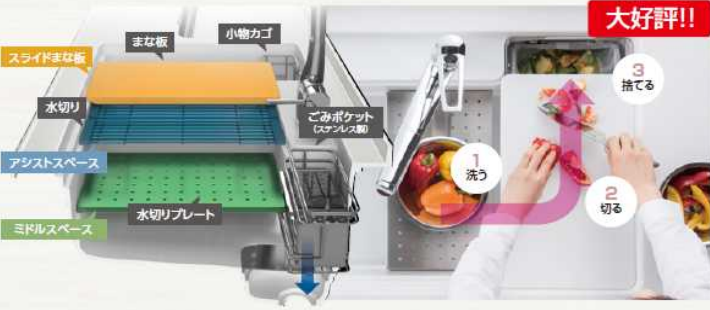

サッと流すだけの圧倒的な清浄性。
ホーローだからお手入れ簡単
「家事らく仕様」。

床
タフロア

雨文で傷つかず、
汚れが入り込むこともありません。
だから、ずっとキレイに使えます。

安心が続く

耐震システムバス

浴室を支える「フレーム架台」と、
頑丈な壁パネルの「金具固定」で、
震度6相当の力に耐える構造を実現。

温かさが続く

パーフェクト保温

壁・床・天井からぬくもりを
逃がさないよう、浴室全体を
保温材で包み込み、
温かさを長く保ちます。

「断熱風呂フタ」と「高断熱浴槽」のセットで...
4時間後の温度低下は
わずか**2.5°C以内**

タカラは家事らくキッチン!!

業界初
3層+
人造大理石シンク

スムーズに調理、お手入れもスピーディー。いつも清潔を保つ

「家事らくシンク」

アクリル人造大理石製機能シンク

「洗う」「切る」「調理」をシンクの上で。効率的に、キレイに使えます。

大好評!!

ホーロー洗面化粧台
Online
オンディース

ホーローを極めた
スタイリッシュな洗面化粧台。

業界初!! ホーロー一体型
ハイバックボウル

ホーロー内装材 **Emawall**
エマウォール

ホーロー建材エマウォールインテリアタイプ

大好評!!

マグネット収納 | どこでもラック | スクエアタイプ |